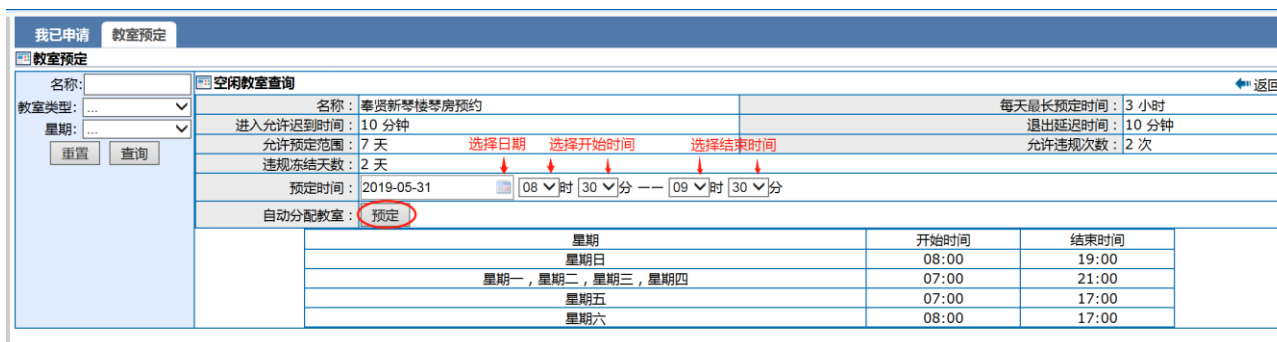

### 快速导航

- 师生服务
- 信息查询
- 教学资源
- 招生管理
- 校外链接

### 快速通道

- 教务系统学生入口
- 教务系统教师入口
- 教学评估
- 辅修专业
- 教师教学发展中心

学生公告	教师公告
2019年6月份双休日封楼信息通告	2019-05-15
2019年5月份双休日封楼信息通告	2019-04-15
2019-2020学年第一学期选课须知(含教学实践周)	2019-05-29
第五届中国“互联网+”大学生创新创业大赛上海师范大...	2019-05-29
上海师范大学赴美交换实习公示名单	2019-05-24
上海师范大学赴新西兰短期教育见习公示名单	2019-05-24
上海师范大学赴美短期教育见习公示名单	2019-05-24
关于召开2019年上海市级大学生创新创业训练计划项目负...	2019-05-16
2018~2019学年第2学期学生网上评教工作通知	2019-05-13
关于数理学院转专业招生考试地点调整的通知	2019-05-07
2019年参加转专业考核学生名单及考场安排	2019-05-06
2018-2019学年第二学期毕业班成绩查询通知	2019-04-28
上海师范大学关于开展第五届中国“互联网+”大学生创...	2019-04-26
上海师范大学师范生赴海外短期教育见习、交换实习招募...	2019-04-26
2019年上海师范大学赴贵州安龙教育实习公示名单	2019-04-18

点击更多...

机构名称：上海师范大学教务处 地址：上海市桂林路100号行政楼（徐汇校区）  
版权所有：jwc.shnu.edu.cn 地址：上海市海思路100号行政楼（奉贤校区）

上海师范大学 SHANGHAI NORMAL UNIVERSITY 统一身份认证平台 建议浏览器：IE10+ 火狐 谷歌

用户名密码登录 动态码登录

用户名/手机号

密码

下次自动登录

登录

上海师范大学 | 东软集团股份有限公司 Copyright © 2019 技术支持：信息化办公室，联系：64321010或 itoffice@shnu.edu.cn

2、点击左面“教室约定”栏目，点击右面“教室预定”选项卡，选择需要预订的教室类型，点击“预约”。

3、选择预约日期，选择预约开始时间和预约结束时间，再点击预约“按钮”。

4、在“我已申请”选项卡中，可查看当前已完成的所有预约。如想取消一个预约，可点击“取消”按钮。