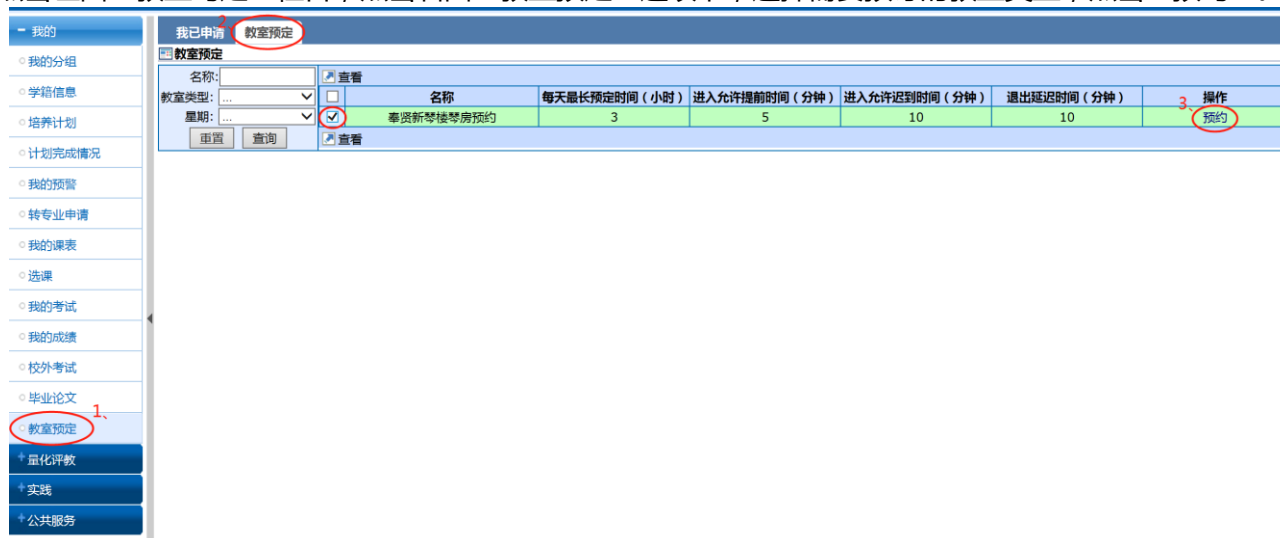

### 快速通道

- 教务系统学生入口
- 教务系统教师入口
- 教学评估
- 辅修专业
- 教师教学发展中心

学生公告	教师公告
2019年6月份双休日封楼信息通告	2019-05-15
2019年5月份双休日封楼信息通告	2019-04-15
2019-2020学年第一学期选课须知(含教学实践周)	2019-05-29
第五届中国“互联网+”大学生创新创业大赛上海师范大...	2019-05-29
上海师范大学赴美交换实习公示名单	2019-05-24
上海师范大学赴新西兰短期教育见习公示名单	2019-05-24
上海师范大学赴美短期教育见习公示名单	2019-05-24
关于召开2019年上海市级大学生创新创业训练计划项目负...	2019-05-16
2018~2019学年第2学期学生网上评教工作通知	2019-05-13
关于数理学院转专业招生考试地点调整的通知	2019-05-07
2019年参加转专业考核学生名单及考场安排	2019-05-06
2018-2019学年第二学期毕业班成绩查询通知	2019-04-28
上海师范大学关于开展第五届中国“互联网+”大学生创...	2019-04-26
上海师范大学师范生赴海外短期教育见习、交换实习招募...	2019-04-26
2019年上海师范大学赴贵州安龙教育实习公示名单	2019-04-18

点击更多...

机构名称：上海师范大学教务处 地址：上海市桂林路100号行政楼（徐汇校区）  
版权所有：jwc.shnu.edu.cn 地址：上海市海思路100号行政楼（奉贤校区）

上海师范大学 SHANGHAI NORMAL UNIVERSITY 统一身份认证平台 建议浏览器：IE10+ 火狐 谷歌

用户名密码登录 动态码登录

用户名/手机号

密码

下次自动登录

登录

上海师范大学 | 东软集团股份有限公司 Copyright © 2019 技术支持：信息化办公室，联系：64321010或 itoffice@shnu.edu.cn

2、点击左面“教室约定”栏目，点击右面“教室预定”选项卡，选择需要预订的教室类型，点击“预约”。

3、选择预约日期，选择预约开始时间和预约结束时间，再点击预约“按钮”。

4、在“我已申请”选项卡中，可查看当前已完成的所有预约。如想取消一个预约，可点击“取消”按钮。